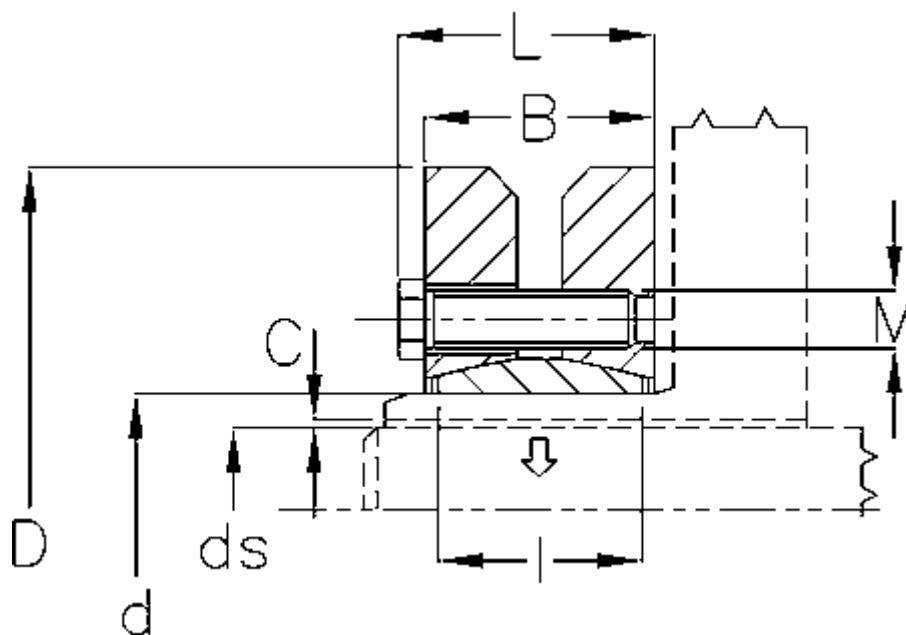

Varenummer: 438000360

Beskrivelse: Rota-fix spændelement SD 360

Mål

B mm	= 162
C maks.	= 0,111
d H8 mm	= 360
D mm	= 590
ds mm	= 280
F kN aksialkraft	= 3300
L mm	= 175
l mm	= 140

M mm	= M20
T Nm drejningsmoment	= 462000
Ts Nm boltetilspændingsmoment	= 490